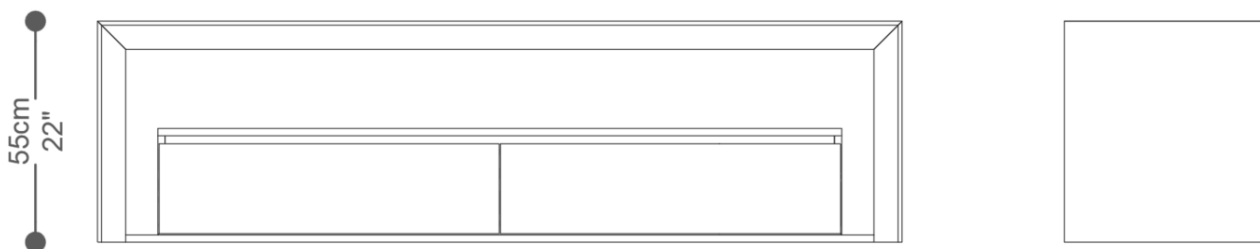

HOME DIAMANTE

HOME DIAMANTE

BRETON