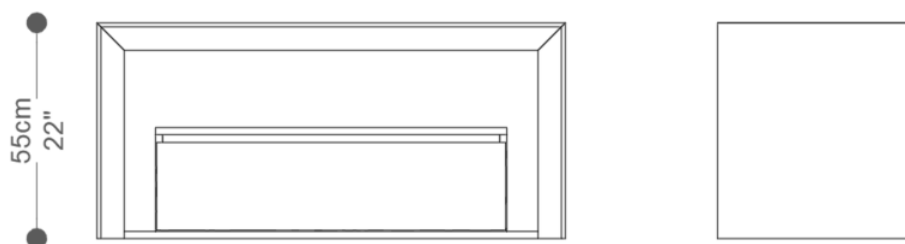

HOME DIAMANTE

HOME DIAMANTE

BRETON