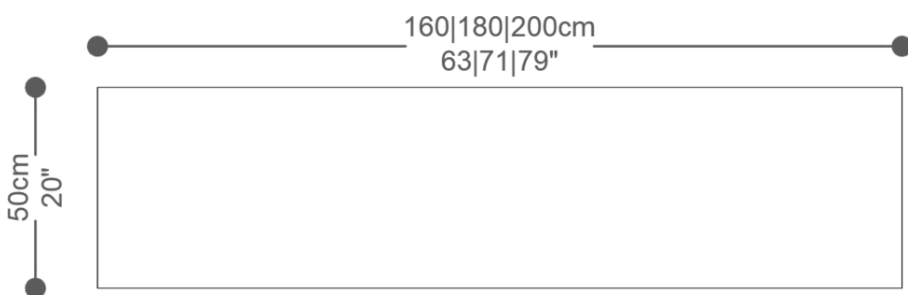

HOME DIAMANTE

HOME DIAMANTE

BRETON