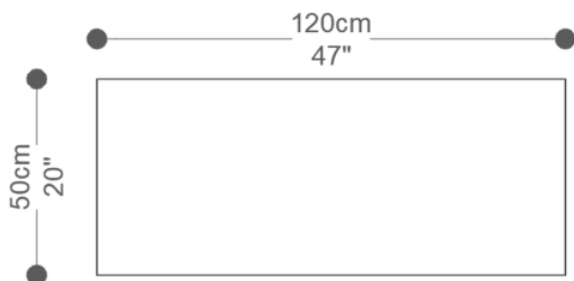

HOME DIAMANTE

HOME DIAMANTE

BRETON